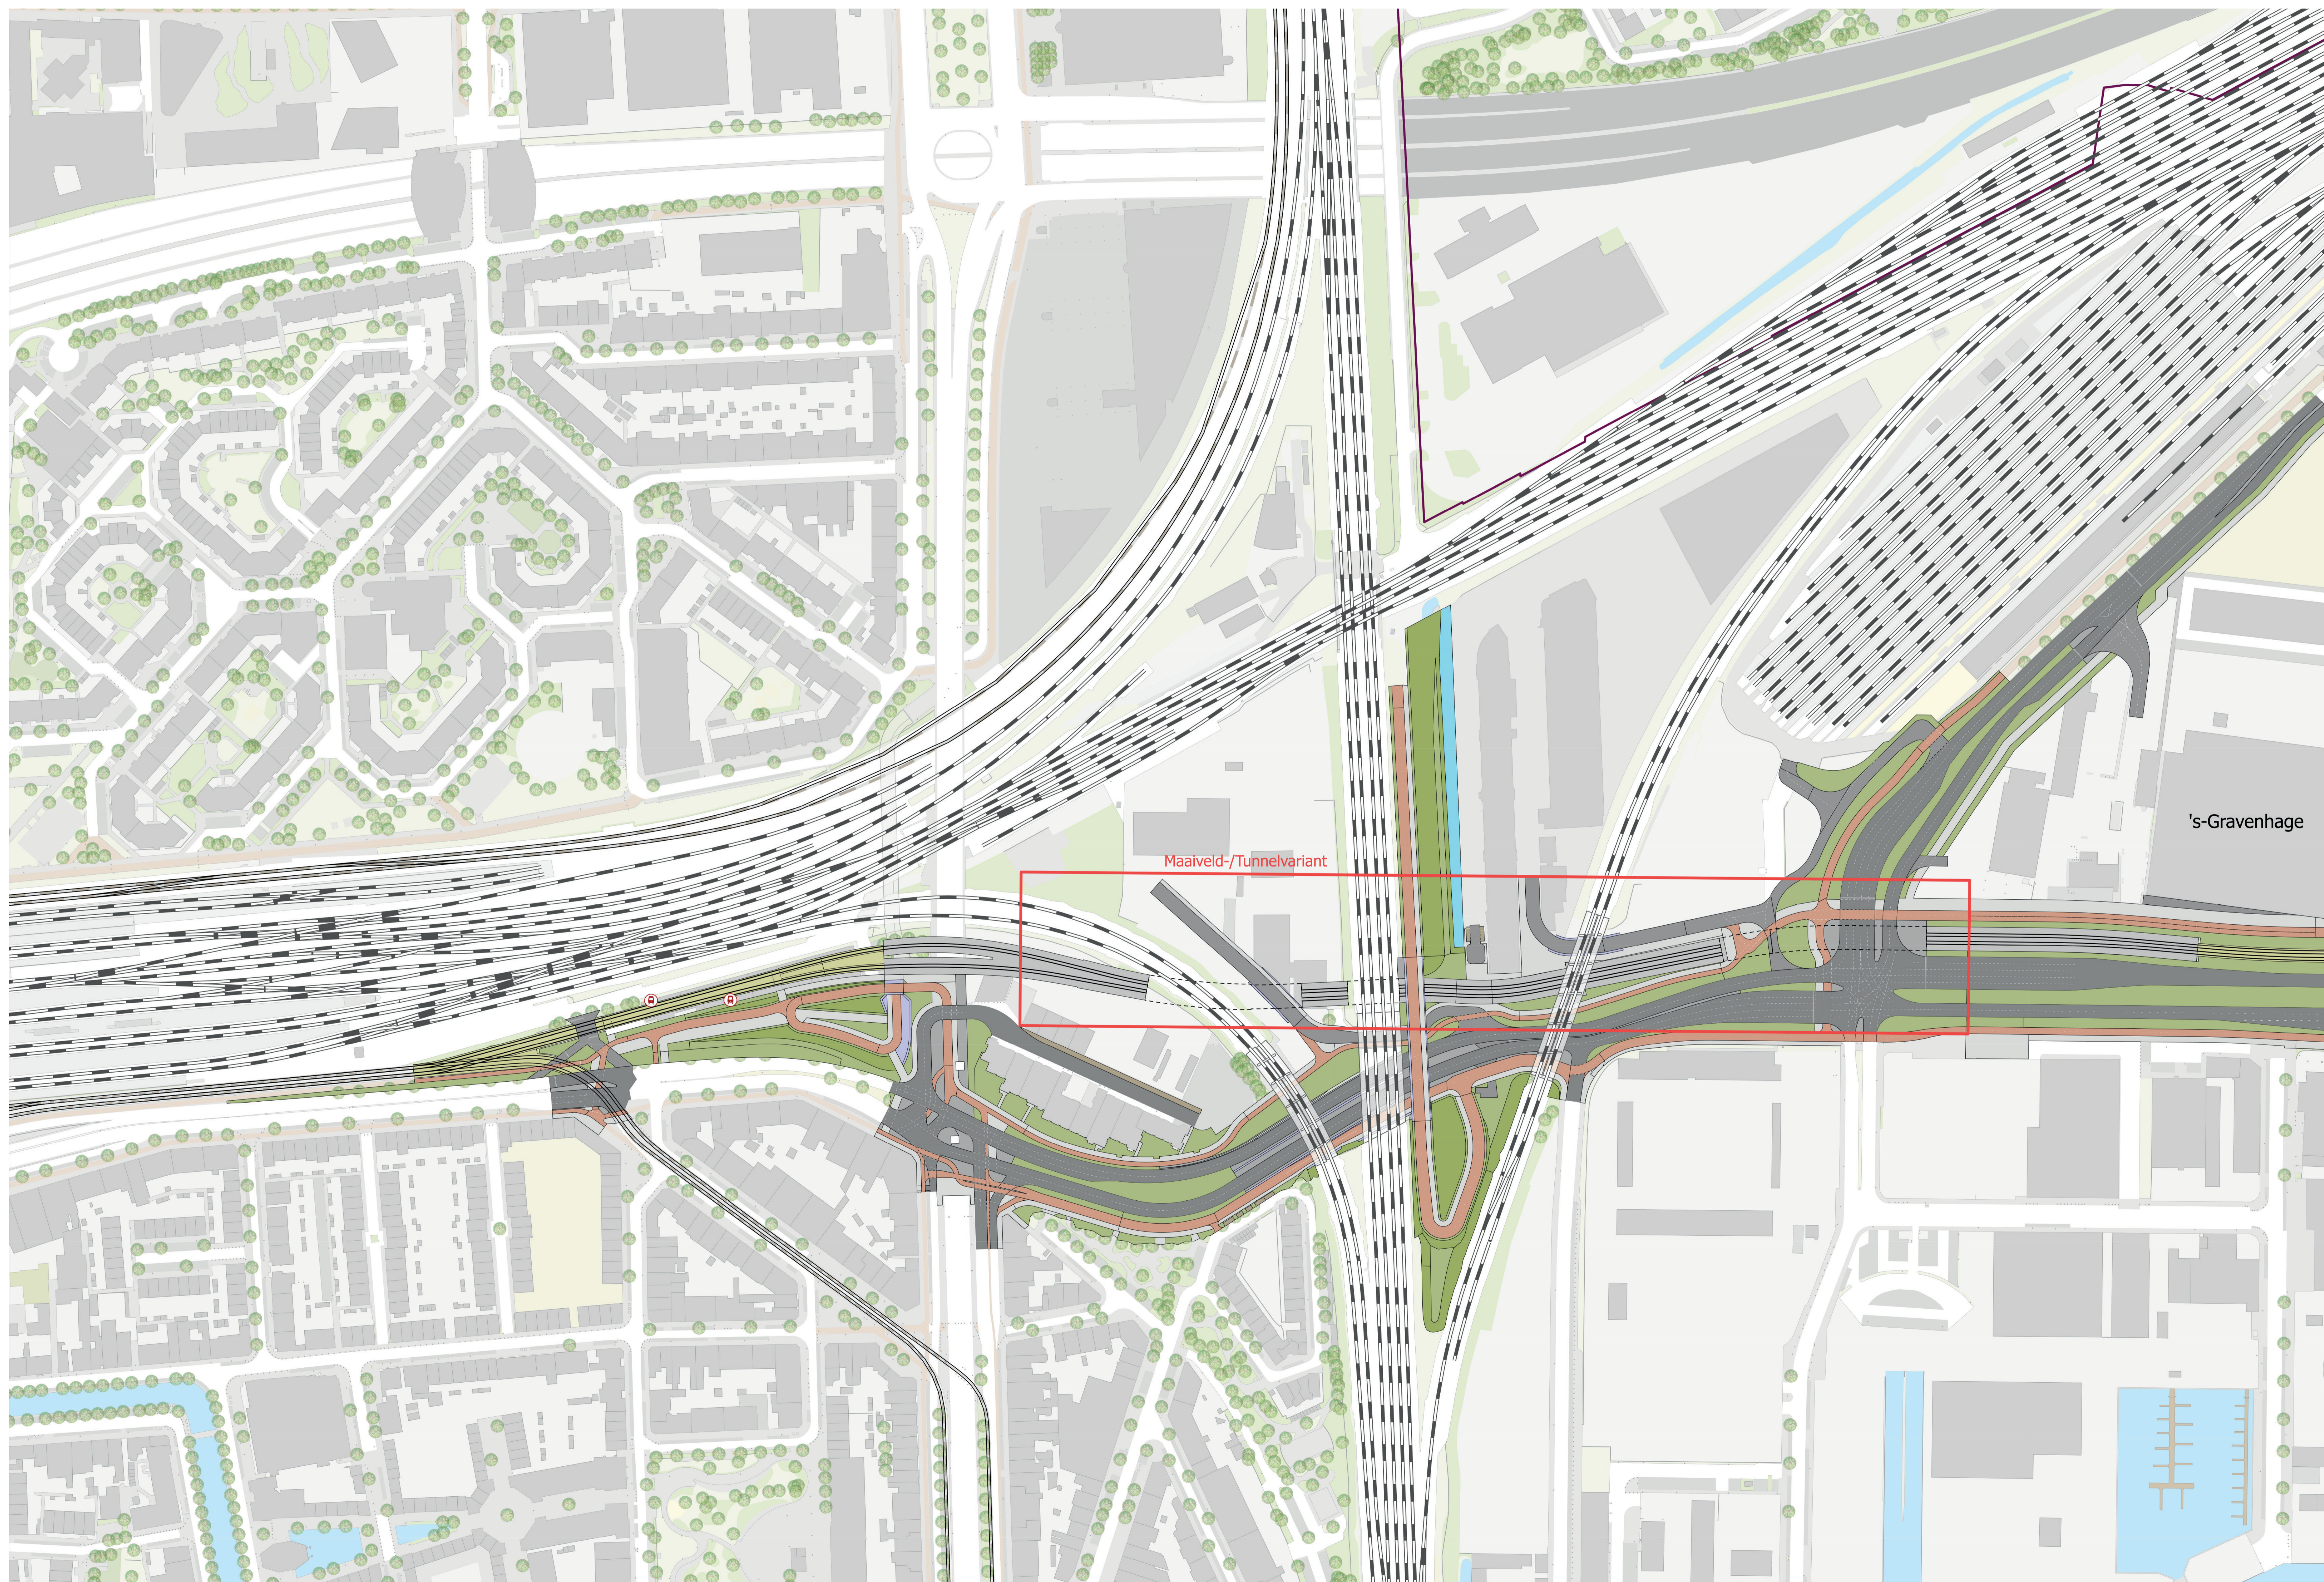

Legenda

Nog in bewerking

Tramhalte

Tramhalte

GemeenteGrenzen

GemeenteGrenzen

Tunnel

OpenbareRuimte

spoorbaan

Groenverharding

Verharding

Beheer Provincie Zuid-Holland

Beheer Provincie Zuid-Holland

Legenda

- Nog in bewerking
- Tramhalte
- Tramhalte
- GemeenteGrenzen
- GemeenteGrenzen
- Tunnel
- OpenbareRuimte
- Water
- Betonvorm
- Kunstwerk
- Gras
- Talud
- Asphalt
- Asphalt rood
- Tegels
- Straatbaksteen
- Betonstraatsteen
- Natuursteen
- Grasbetonsteen
- Groenverharding
- Kantopsluiting
- Inrit
- Uitrit
- spoorbaan
- Groenverharding
- Verharding
- Beheer Provincie Zuid-Holland
- Beheer Provincie Zuid-Holland